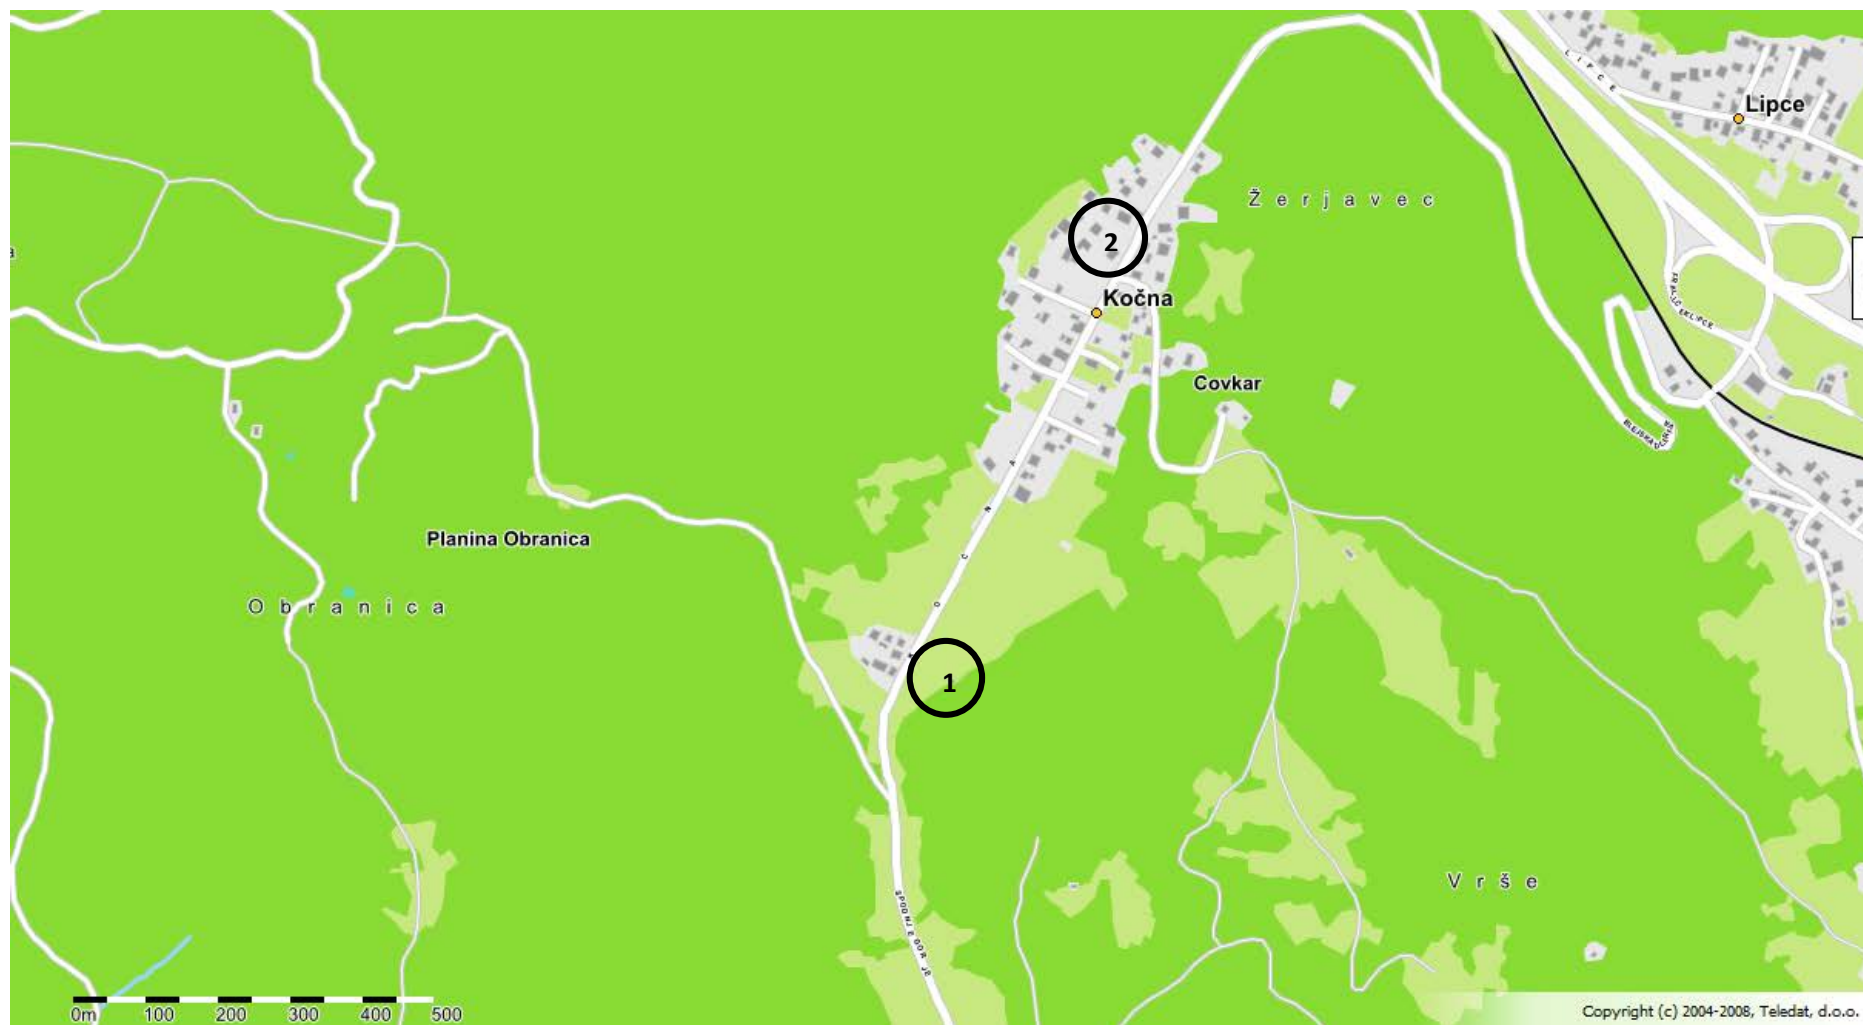

## RELACIJA: Poljane – Podhom – Zasip – Gorje 2014/2015

**1. POSTAJA - Betlehem**

**2. POSTAJA – Balinišče**

**3. POSTAJA - Križišče Vintgar – Gabrc**

**4. POSTAJA - Podhom pri koritu**

**5. POSTAJA - Podhom 33**

**6. POSTAJA – Avtobusna postaja Spodnje Gorje**

RELACIJA: Krnica 2014/2015

Postaja
1. POSTAJA - Avtobusna postaja Krnica
2. POSTAJA - Pred hišo

RELACIJA: Sp. Laze – Zg. Laze 2014/2015

POSTAJA
1. POSTAJA - Spodnje Laze 1
2. POSTAJA - križišče Perniki-Mežakla
3. POSTAJA - Spodnje Laze 15
4. POSTAJA - "Pri Šeku"

RELACIJA: Kočna 2014/2015

Postaja
1. POSTAJA - parkirišče Kočna
2. POSTAJA - avtobusna postaja Kočna

**RELACIJA: Zatrnik 2014/2015**

<b>Postaja</b>
<b>POSTAJA - Krnica 81, 4247 Zgornje Gorje</b>

**RELACIJA: Radovna 2014/2015**

<b>Postaja</b>
<b>POSTAJA - Radovna 16, 4247 Zgornje Gorje</b>