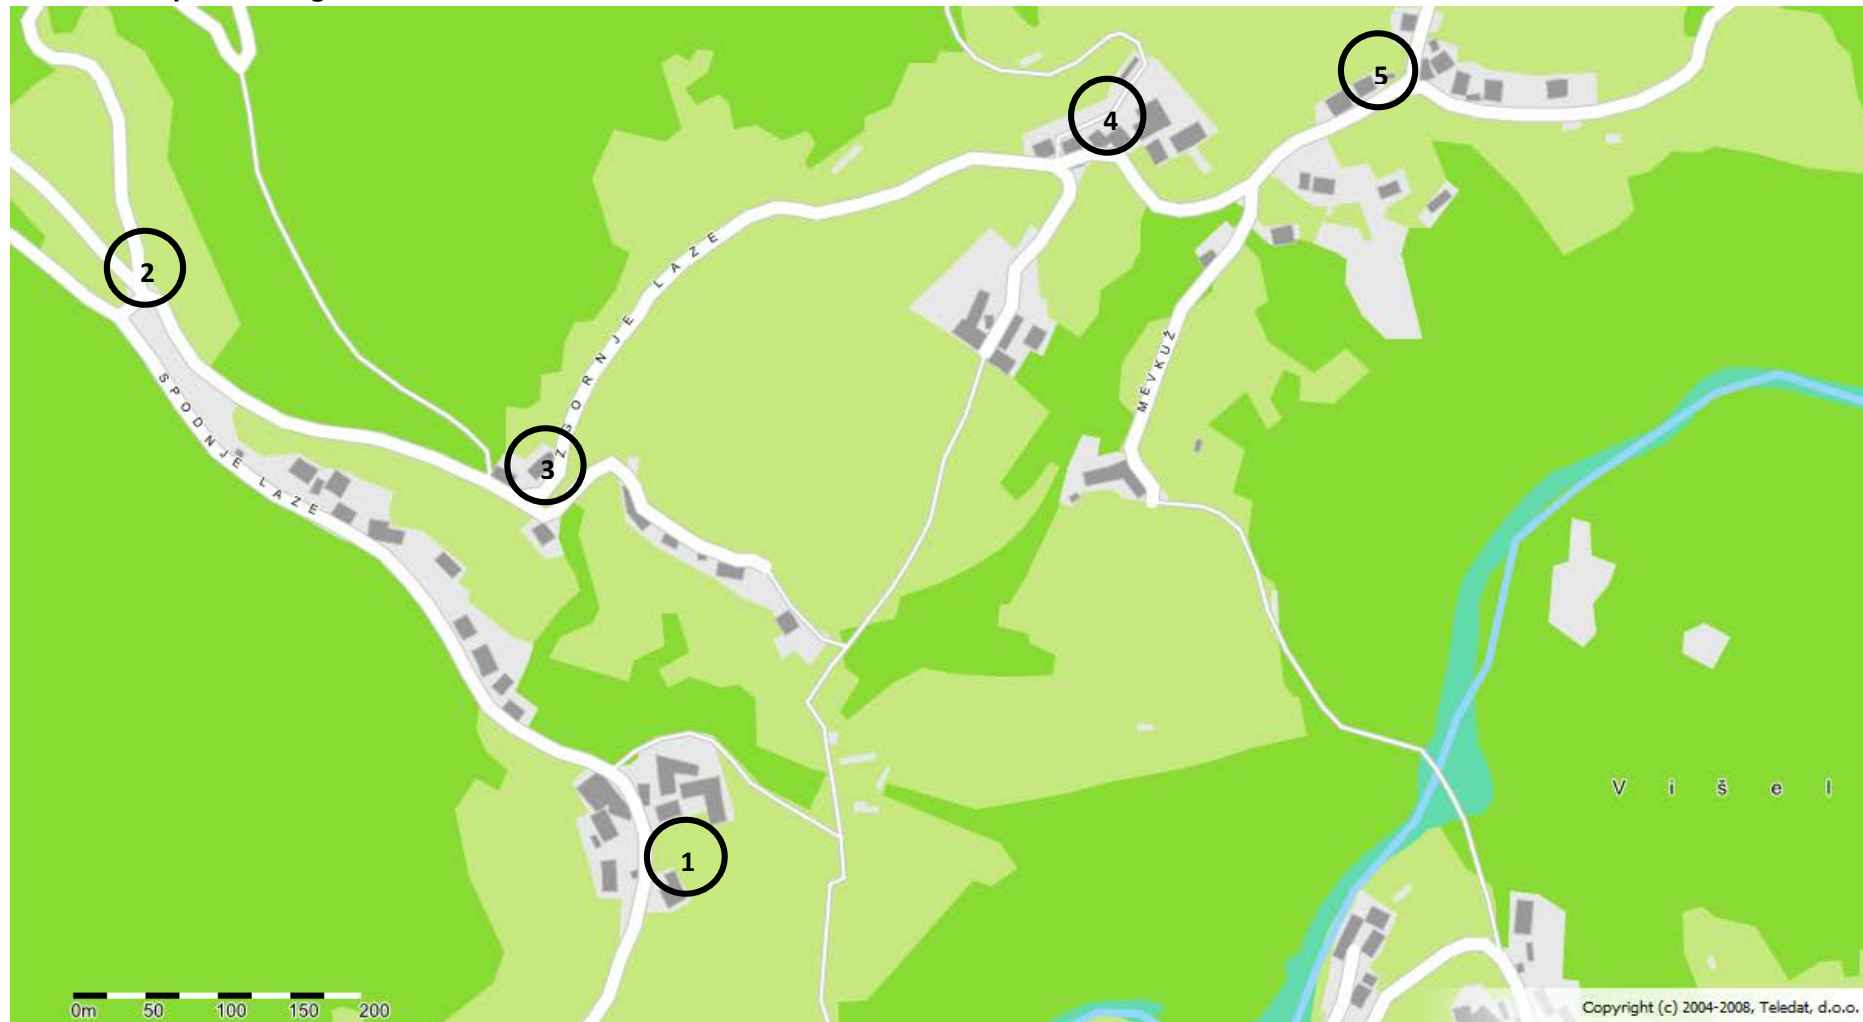

## RELACIJA: Poljane – Podhom – Zasip – Gorje 2014/2015

**1. POSTAJA - Betlehem**

**2. POSTAJA – Balinišče**

**3. POSTAJA - Križišče Vintgar – Gabrc**

**4. POSTAJA - Podhom pri koritu**

**5. POSTAJA - Podhom 33**

**6. POSTAJA – Avtobusna postaja Spodnje Gorje**

RELACIJA: Krnica 2014/2015

Postaja
1. POSTAJA - Avtobusna postaja Krnica
2. POSTAJA - Pred hišo

RELACIJA: Sp. Laze – Zg. Laze 2014/2015

POSTAJA
1. POSTAJA - Spodnje Laze 1
2. POSTAJA - križišče Perniki-Mežakla
3. POSTAJA - Spodnje Laze 15
4. POSTAJA - "Pri Šeku"

RELACIJA: Kočna 2014/2015

Postaja
1. POSTAJA - parkirišče Kočna
2. POSTAJA - avtobusna postaja Kočna

**RELACIJA: Zatrnik 2014/2015**

<b>Postaja</b>
<b>POSTAJA - Krnica 81, 4247 Zgornje Gorje</b>

**RELACIJA: Radovna 2014/2015**

<b>Postaja</b>
<b>POSTAJA - Radovna 16, 4247 Zgornje Gorje</b>