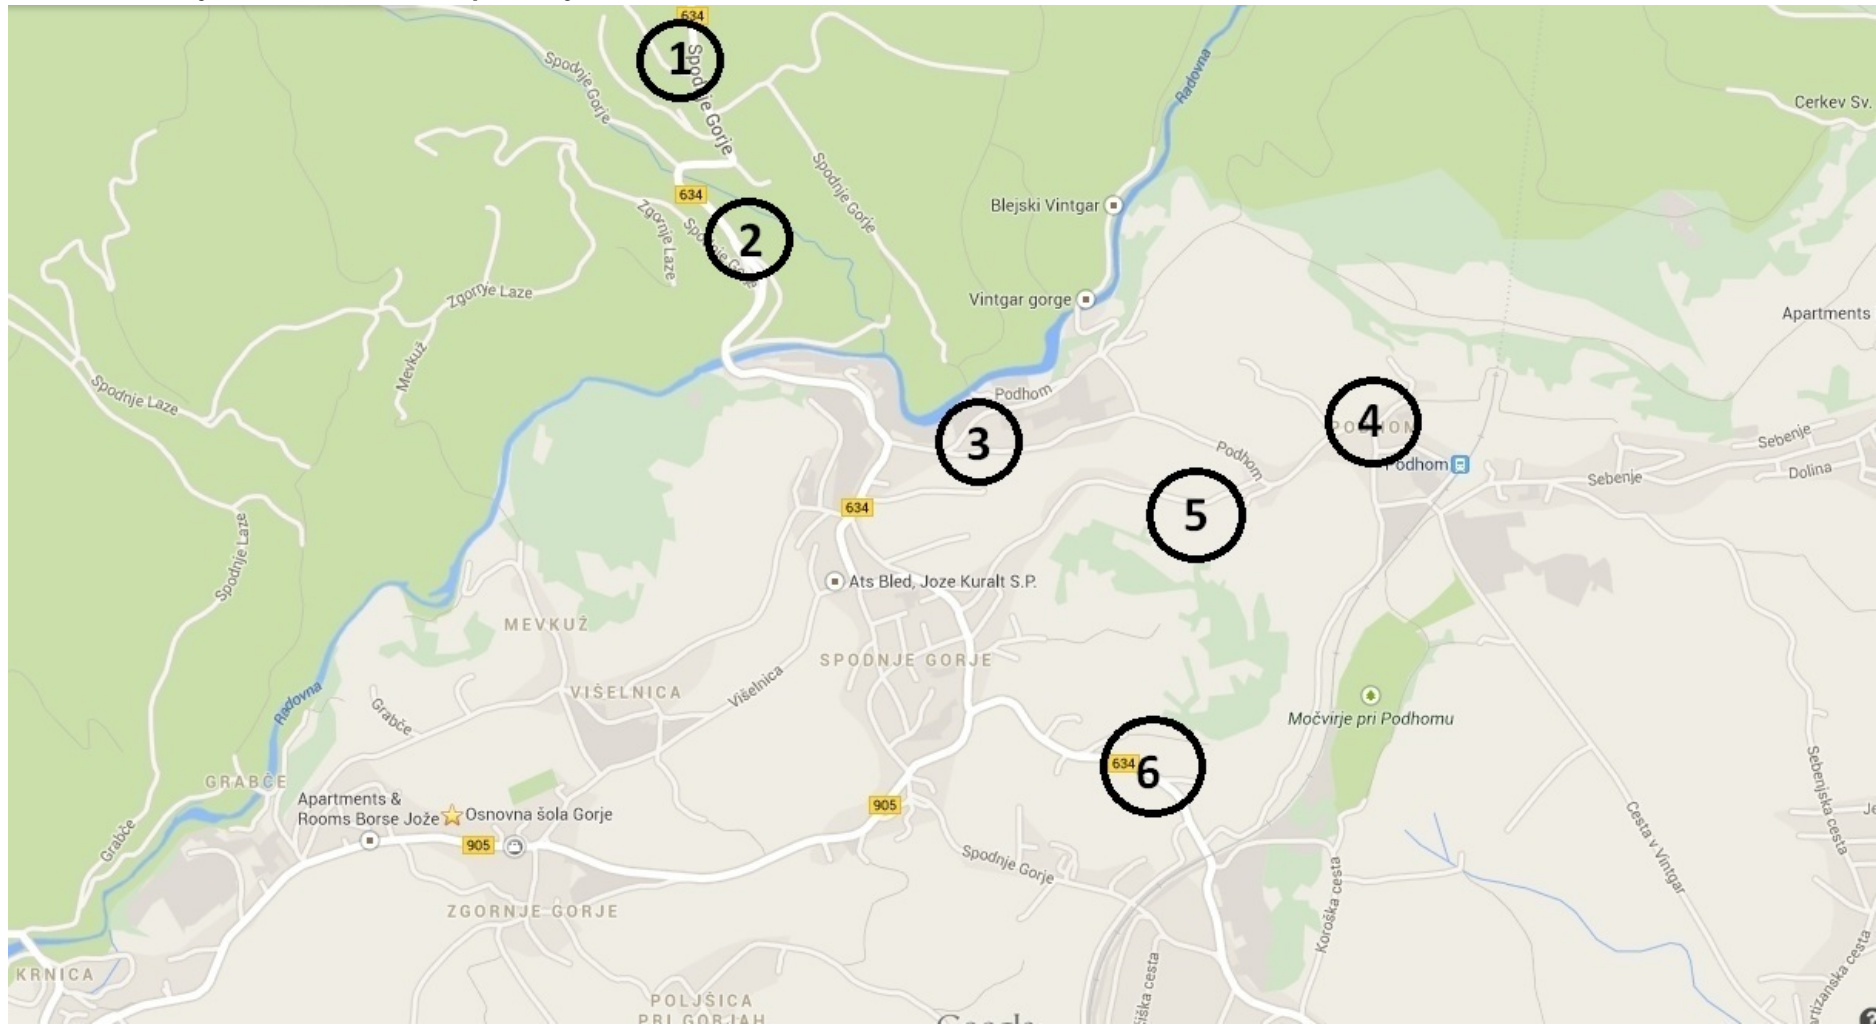

## RELACIJA: Poljane – Podhom – Zasip – Gorje 2014/2015

**1. POSTAJA - Betlehem**

**2. POSTAJA – Balinišče**

**3. POSTAJA - Križišče Vintgar – Gabrc**

**4. POSTAJA - Podhom pri koritu**

**5. POSTAJA - Podhom 33**

**6. POSTAJA – Avtobusna postaja Spodnje Gorje**

RELACIJA: Krnica 2014/2015

Postaja
1. POSTAJA - Avtobusna postaja Krnica
2. POSTAJA - Pred hišo

RELACIJA: Sp. Laze – Zg. Laze 2014/2015

POSTAJA
1. POSTAJA - Spodnje Laze 1
2. POSTAJA - križišče Perniki-Mežakla
3. POSTAJA - Spodnje Laze 15
4. POSTAJA - "Pri Šeku"

RELACIJA: Kočna 2014/2015

Postaja
1. POSTAJA - parkirišče Kočna
2. POSTAJA - avtobusna postaja Kočna

**RELACIJA: Zatrnik 2014/2015**

<b>Postaja</b>
<b>POSTAJA - Krnica 81, 4247 Zgornje Gorje</b>

**RELACIJA: Radovna 2014/2015**

<b>Postaja</b>
<b>POSTAJA - Radovna 16, 4247 Zgornje Gorje</b>