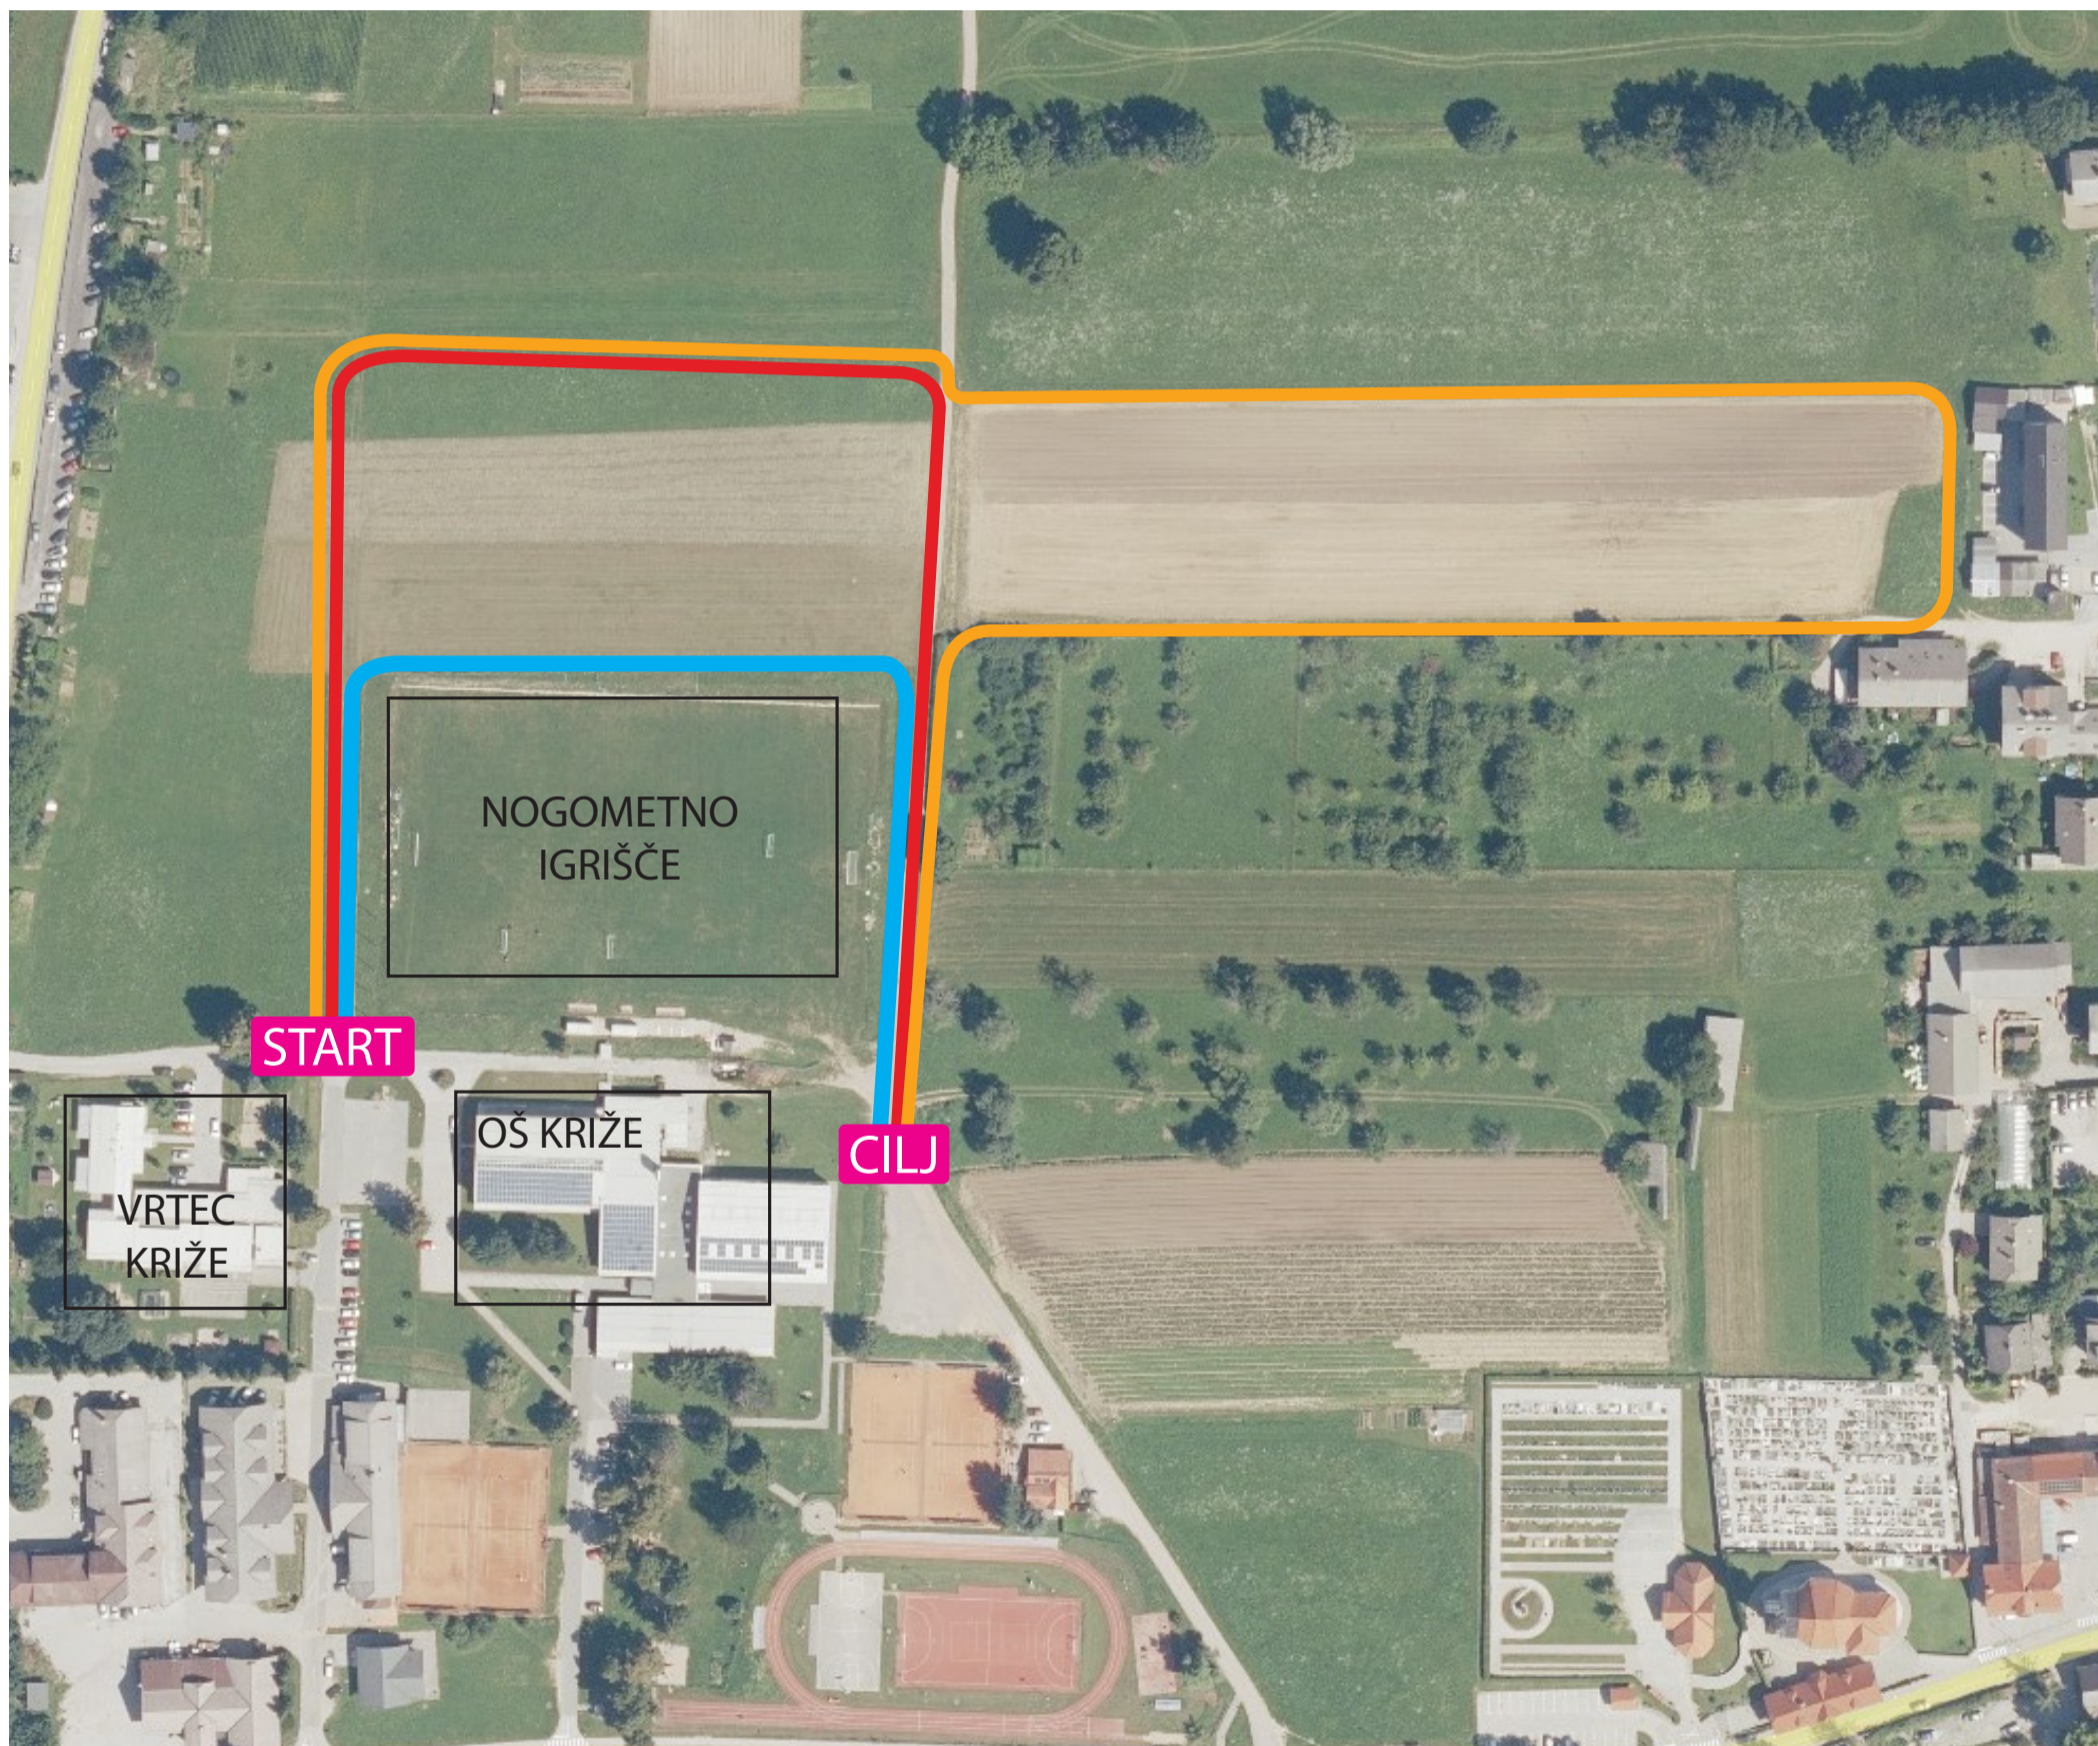

NAČRT PROGE

za TEKMOVANJE V KROSU za osnovne šole

13. TEK PO MAMUTOVIH POTEH

DOLŽINE PROG:

LETNIK 2016	300 m
LETNIK 2015	300 m
LETNIK 2014	300 m
LETNIK 2013	600 m
LETNIK 2012	600 m
LETNIK 2011	600 m
LETNIK 2010	1000 m
LETNIK 2009	1000 m
LETNIK 2008	1000 m

	300 m
	600 m
	1000 m