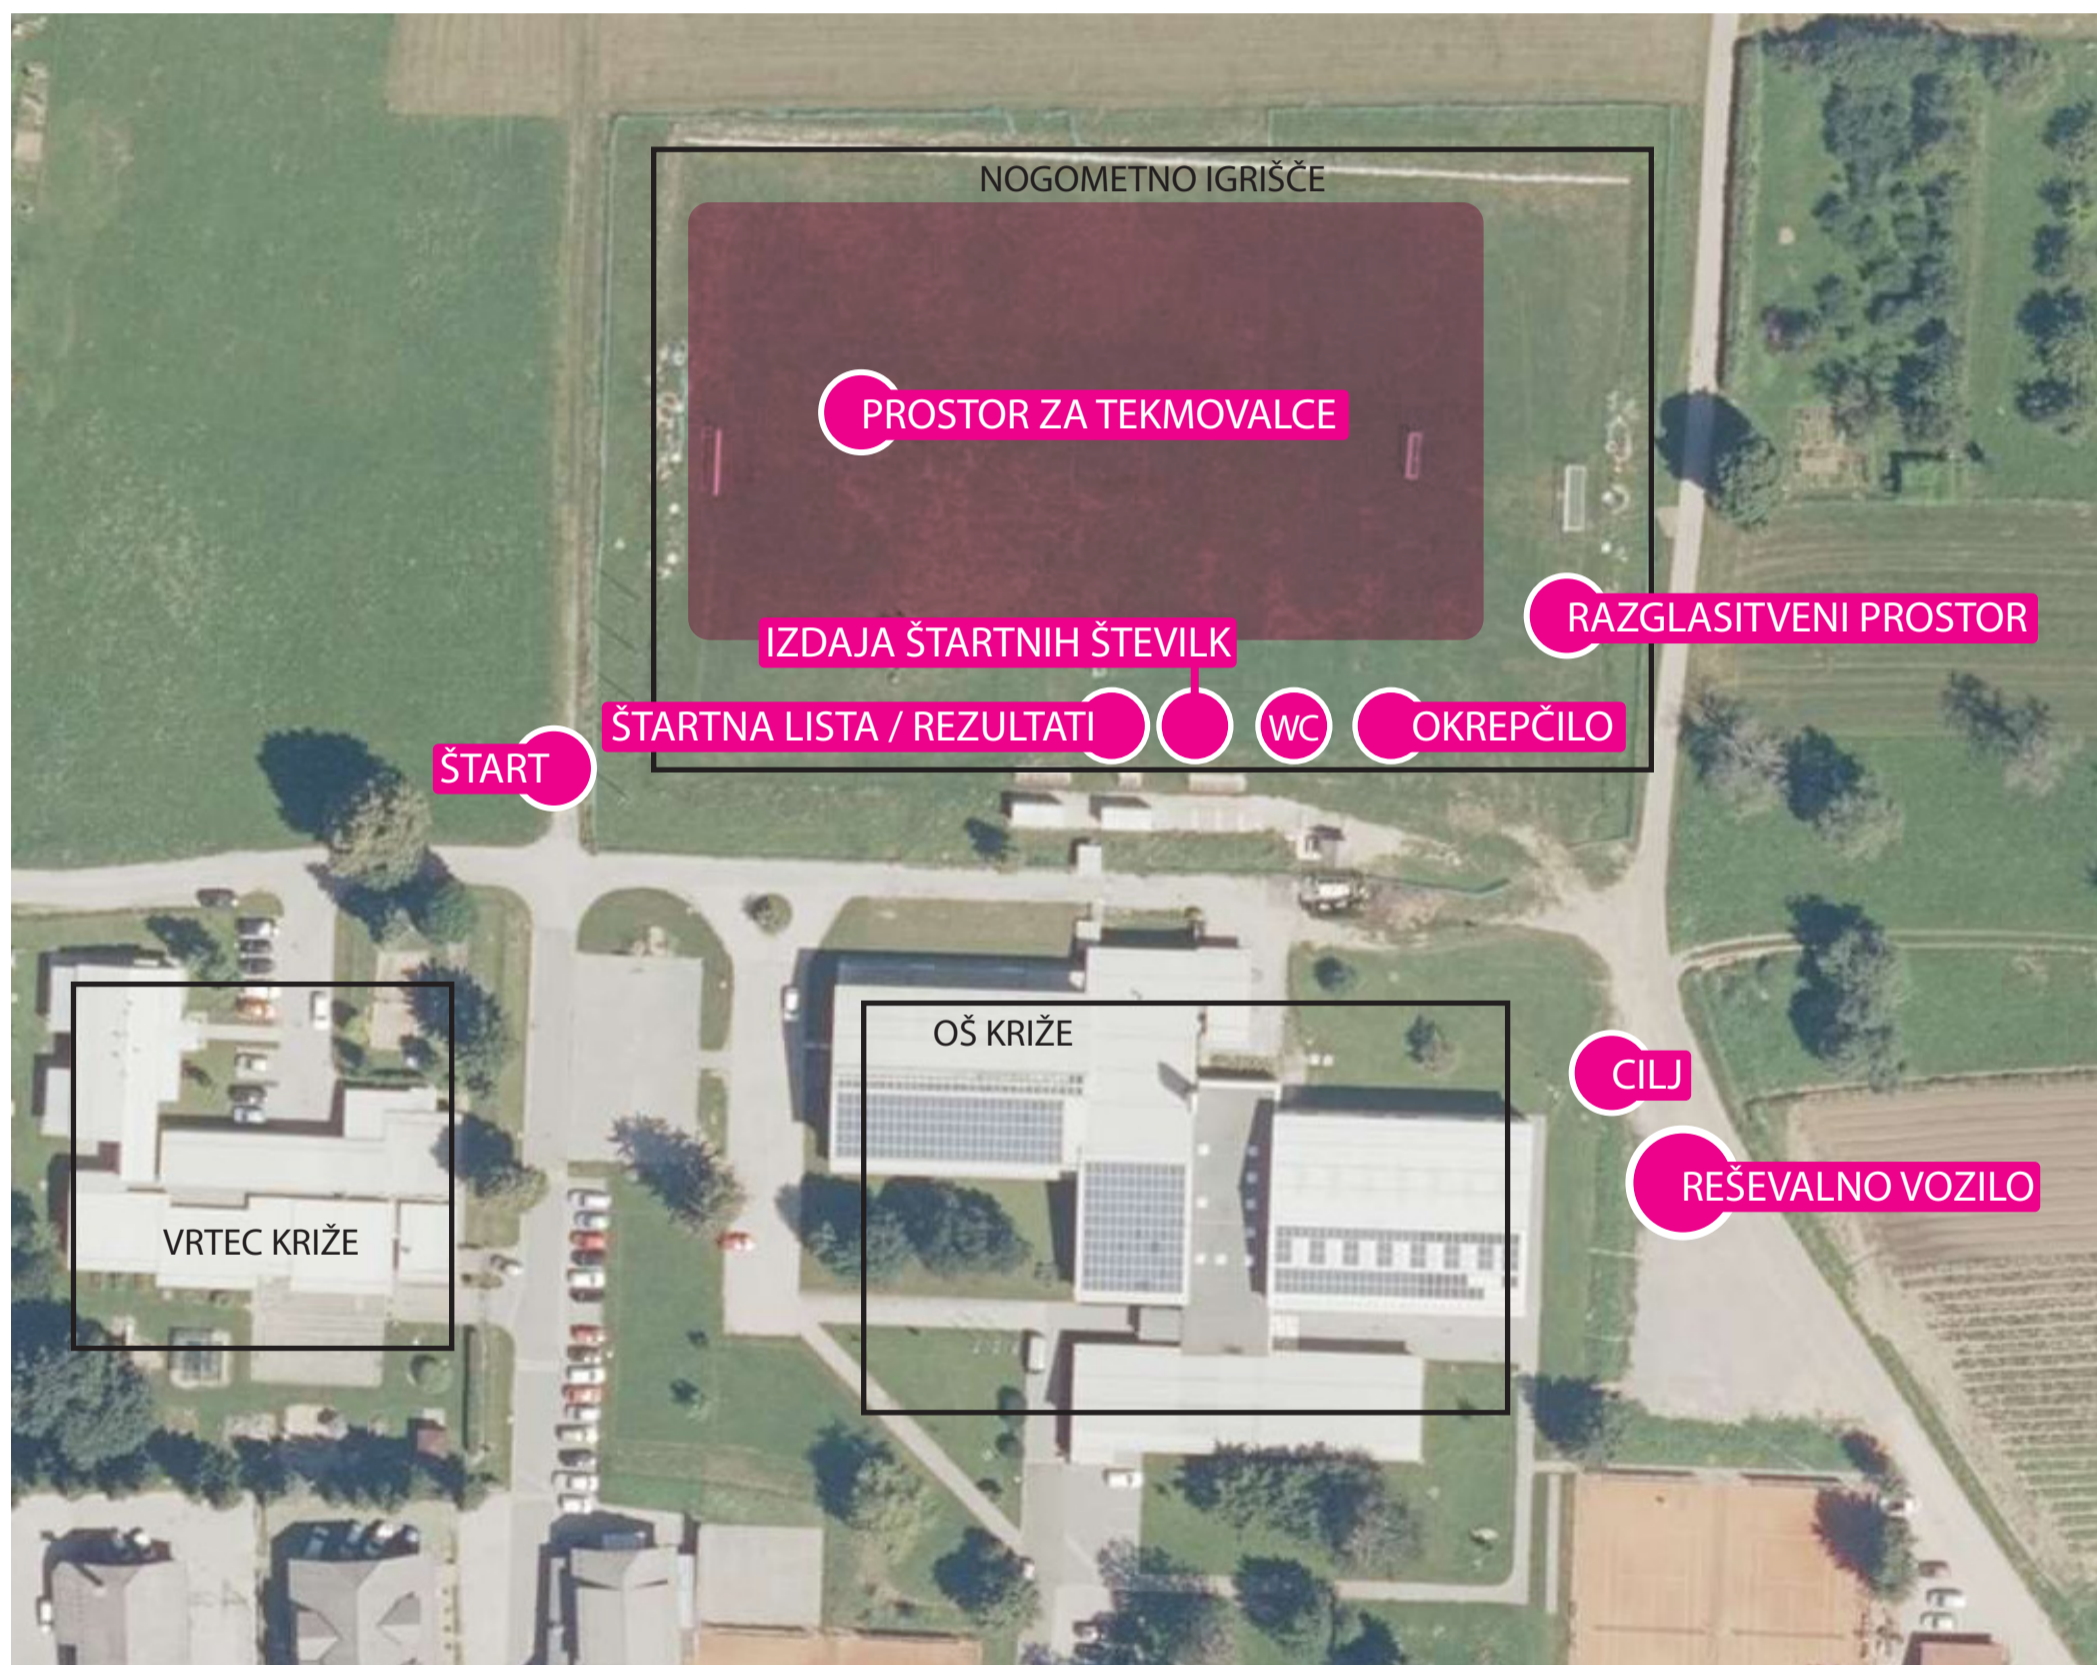

INFORMACIJE - PRIREDITVENI PROSTOR

za TEKMOVANJE V KROSU za osnovne šole

14. TEK PO MAMUTOVIH POTEH

- 13.00 - 13.30 Zbor tekmovalcev in prevzem štartnih števil
- 13.00 - 13.40 Ogled proge
- 13.40 - 13.55 Uradna otvoritev tekmovanja - mimohod nastopajočih
- 14.00 Pričetek štartov

URNIK TEKMOVANJA

		DEČKI	DEKLICE			DEČKI	DEKLICE			DEČKI	DEKLICE
LETNIK 2017	300 m	14.00	14.06	LETNIK 2014	600 m	14.36	14.45	LETNIK 2011	1.000 m	15.30	15.40
LETNIK 2016	300 m	14.12	14.18	LETNIK 2013	600 m	14.54	15.03	LETNIK 2010	1.000 m	15.50	16.00
LETNIK 2015	300 m	14.24	14.30	LETNIK 2012	600 m	15.12	15.21	LETNIK 2009	1.000 m	16.10	16.20