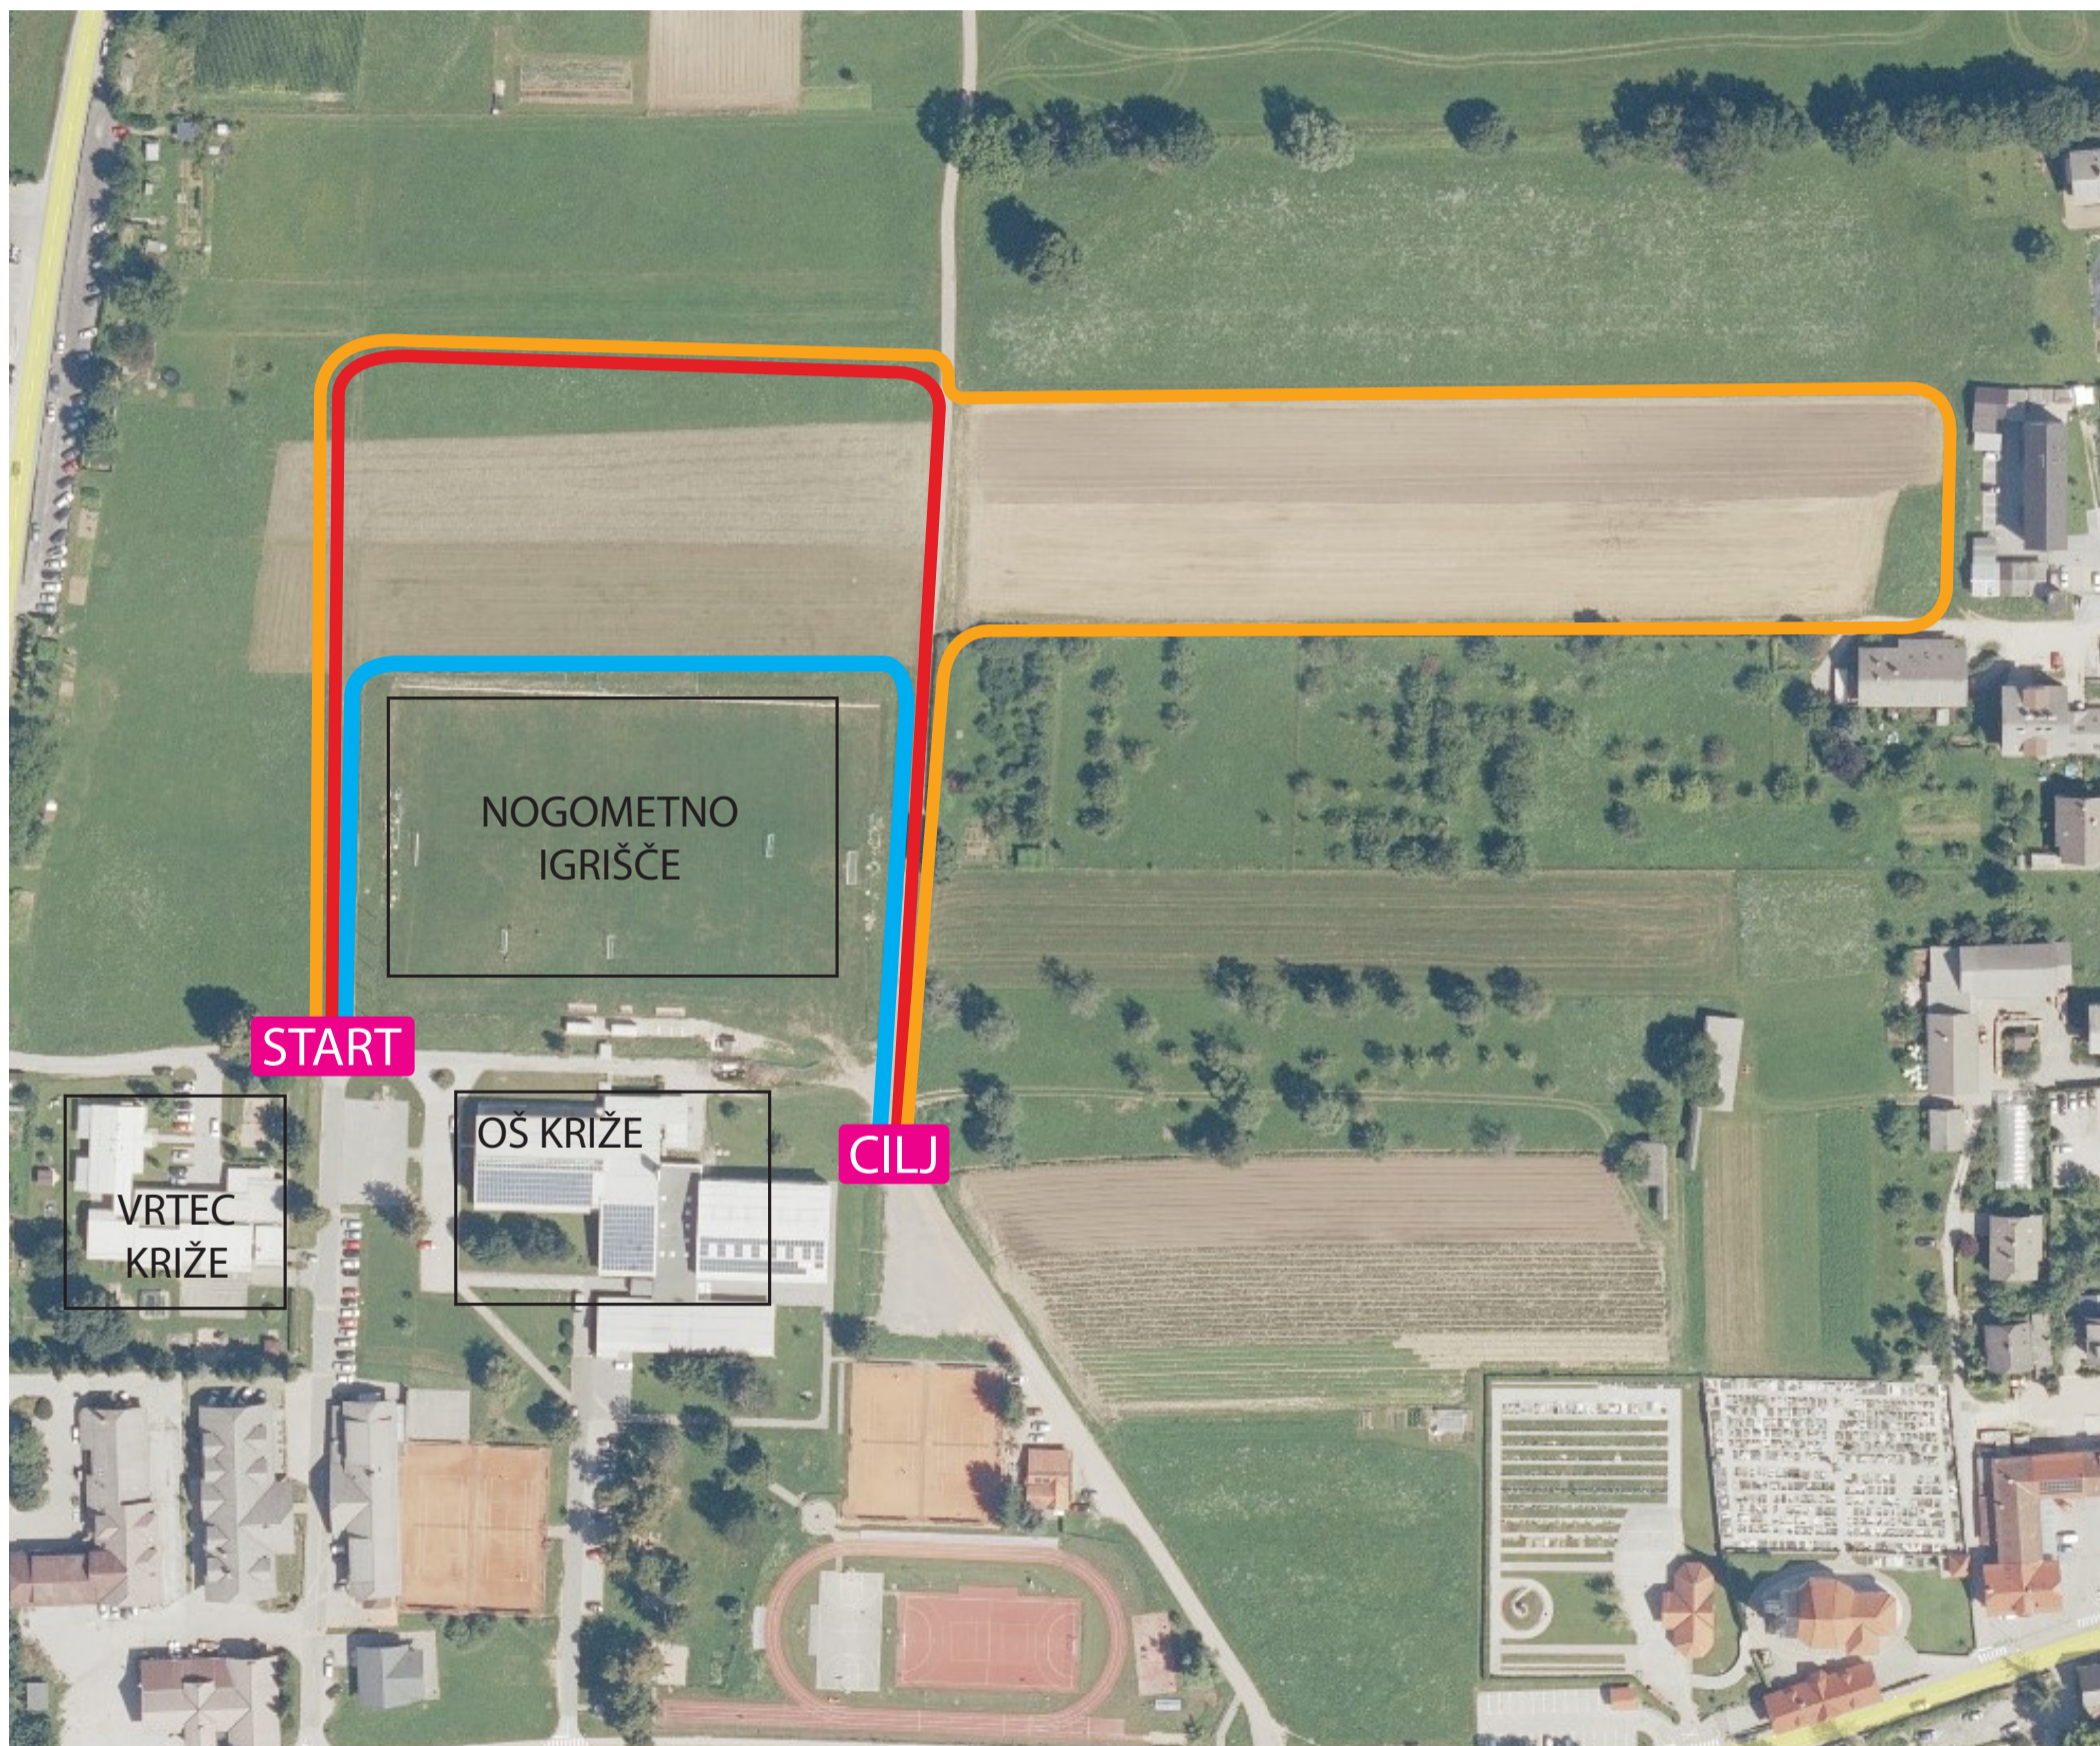

# NAČRT PROGE

za TEKMOVANJE V KROSU za osnovne šole

## 15. TEK PO MAMUTOVIH POTEH

### DOLŽINE PROG:

LETNIK 2018	300 m
LETNIK 2017	300 m
LETNIK 2016	300 m
LETNIK 2015	600 m
LETNIK 2014	600 m
LETNIK 2013	600 m
LETNIK 2012	1.000 m
LETNIK 2011	1.000 m
LETNIK 2010	1.000 m

	300 m
	600 m
	1000 m